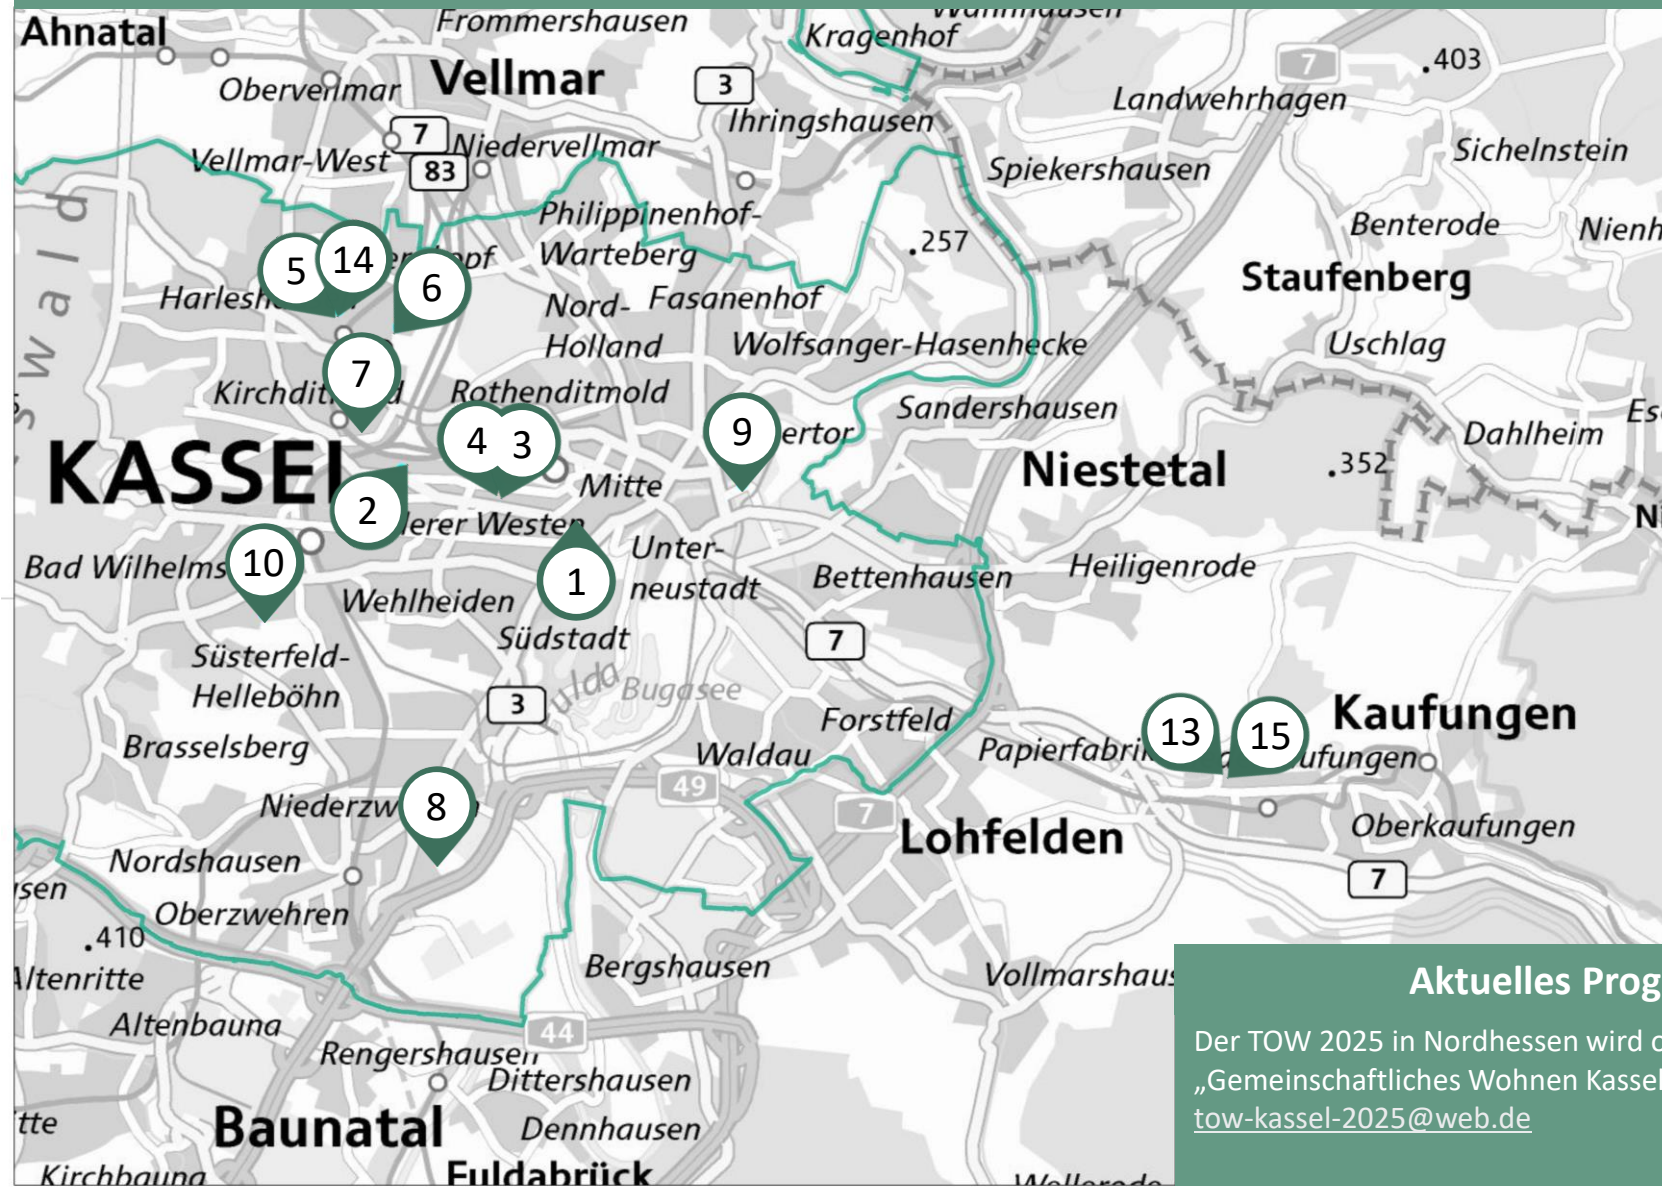

Tag des offenen Wohnprojekts in Nordhessen (16. August 2025)

Witzenhausen

Am Markt 8

Zierenberg

Auf dem Dörnberg 13

Aktuelles Programm und digitale Karte online:

Der TOW 2025 in Nordhessen wird organisiert vom Arbeitskreis „Gemeinschaftliches Wohnen Kassel“, Email: tow-kassel-2025@web.de